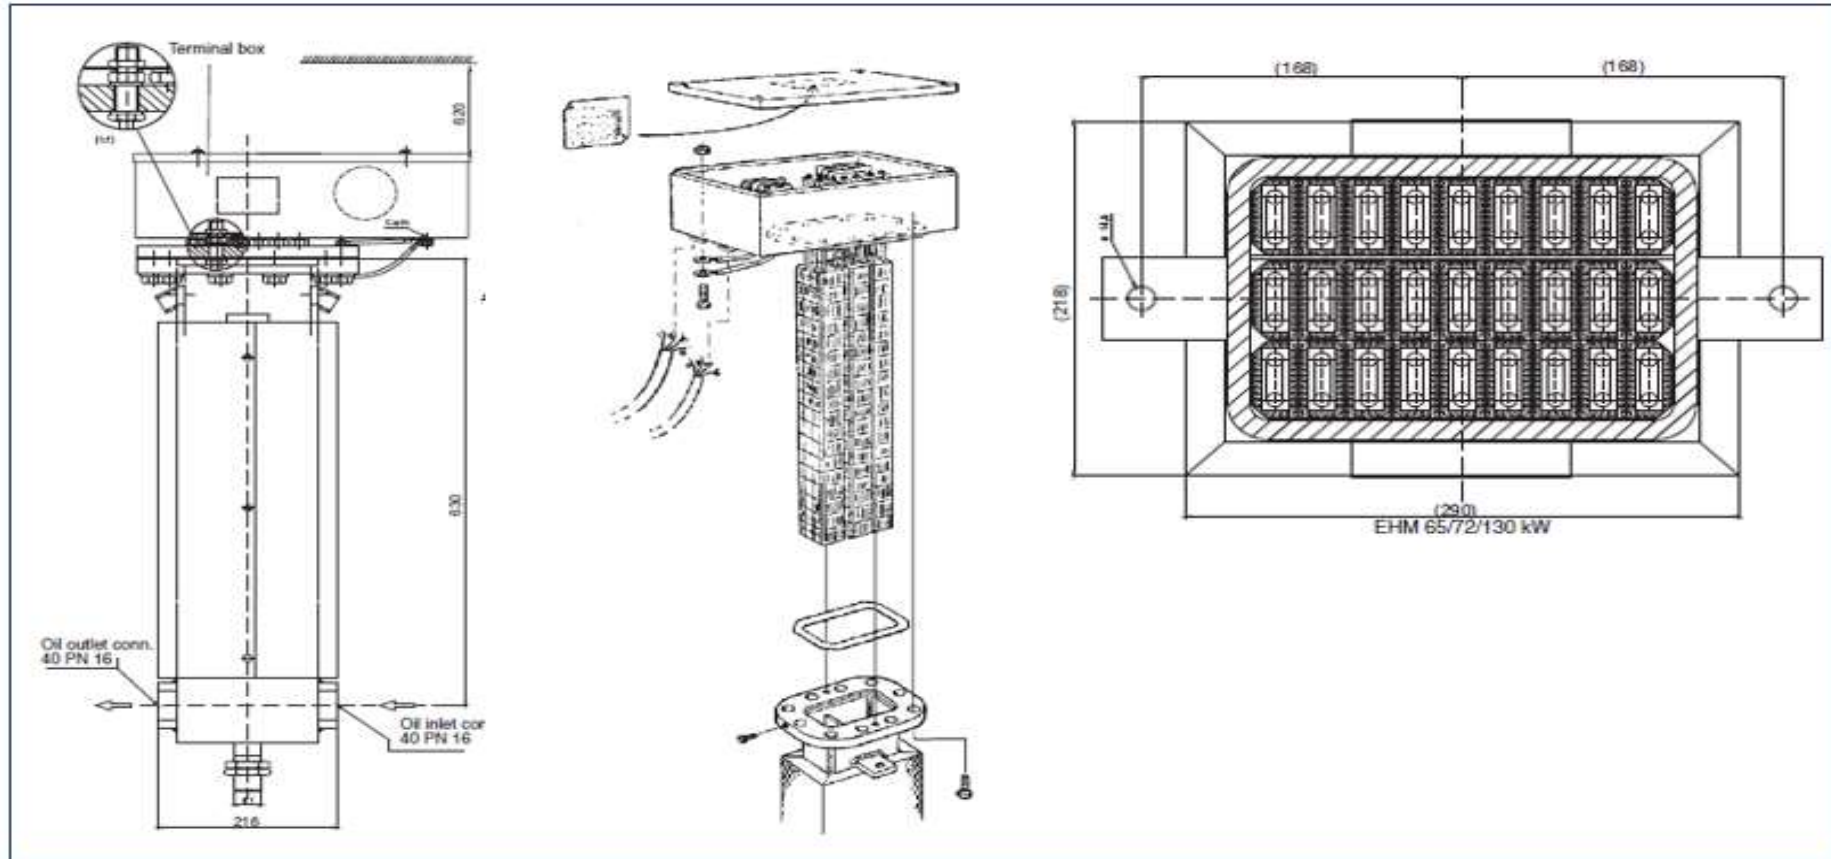

Alfa Laval High Speed Separator - P636 Electric Heater

- Electric Heater 외형 및 구성

Alfa Laval High Speed Separator - P636 Electric Heater

- 교체수리를 위한 파트 구성품

Item Availability

Item No  **Description**

The search resulted in 3 items.

| Item no | Description | Unit |
|-------------|-------------------------|------|
| > 176237981 | HEATING ELEMENT | PCE |
| > 176164602 | HEATING ELEMENT | PCE |
| > 176185112 | SPARE PART KIT STANDARD | PCE |

Alfa Laval High Speed Separator - P636 Electric Heater

- 교체수리를 위한 파트 구성품 사진

Item 176237981

Item 176164602

Item 176185112