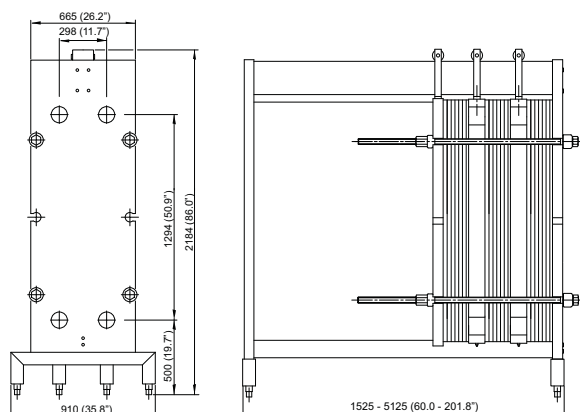

## Габаритный чертеж

Размеры в мм

Не все комбинации опций могут быть заданы в одной конфигурации.

Рама, Макс. расчетное давление, Макс. расчетная температура (°C/°F) корпусов ВД (бар/фунтов на кв. дюйм, манометрич.)