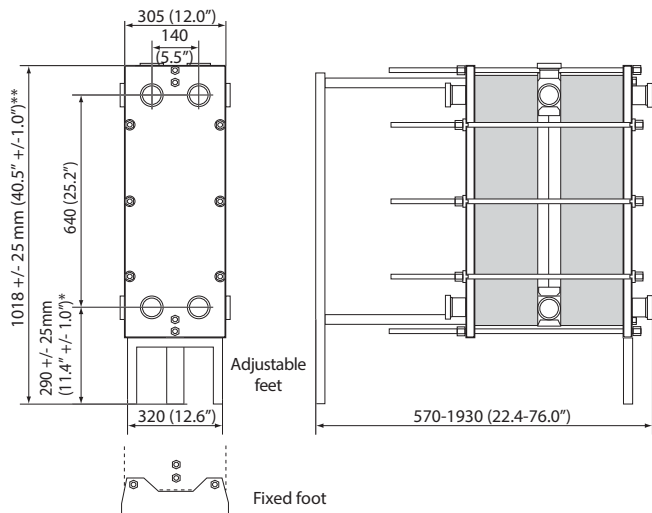

Мониторинг

- Контроль технического состояния
- Технологическая проверка

Габаритный чертеж

Размеры в мм

Не все комбинации опций могут быть заданы в одной конфигурации.

Рама, Макс. расчетное давление, Макс. расчетная температура (°C/°F) корпуса ВД (бар/фунтов на кв. дюйм, манометрич.)