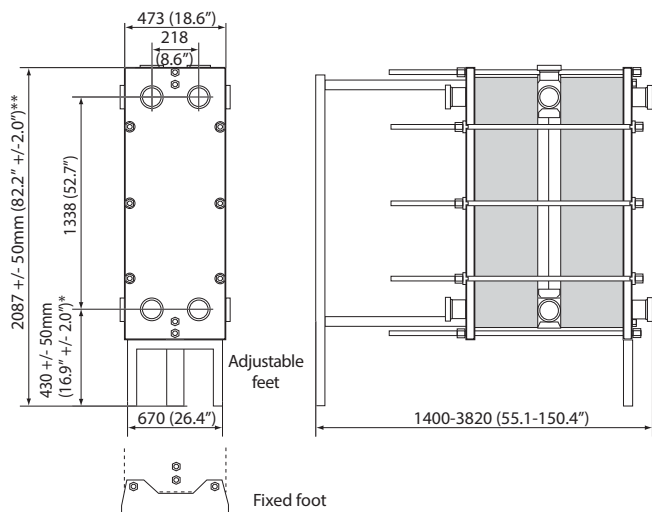

Мониторинг

- Контроль технического состояния
- Технологическая проверка

Габаритный чертеж

Размеры в мм

Не все комбинации опций могут быть заданы в одной конфигурации.

Рама, Макс. расчетное давление, Макс. расчетная температура (°C/°F) корпуса ВД (бар/фунтов на кв. дюйм, манометрич.)