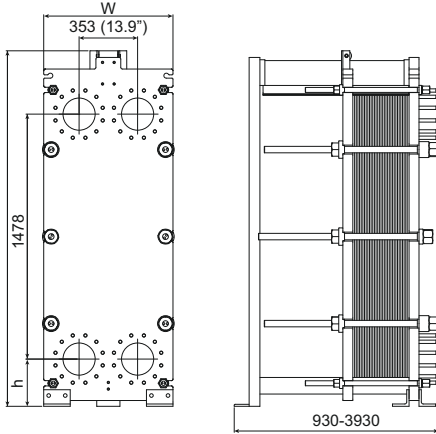

- Viiden pisteen kohdistus
- Vahvistettu kannatin
- Suklaalevykuviainen jakoalue
- Liimattu tiiviste
- Clip-on -tiiviste
- Vuotokammio

- Laakerikotelot
- Kiinteä pultin kanta
- Pultin avaimenreikäaukko
- Nostokorvake
- Vuoraus
- Lukituslaatta
- Painelevyn rulla
- Kiristyspultin suojus

Mittakuva

Mitat mm (tuumaa)

Tyyppi	H	W	h
T20-FM	2145 (84.4")	780 (30.7")	285 (11.2")
T20-FG	2145 (84.4")	780 (30.7")	285 (11.2")

Tekniset tiedot

Levyt	Tyyppi	Vapaa kanava, mm (tuumaa)
T20-S	Leveä rako	11 / 5 (0.43/0.20) wide/narrow 8 / 8 (0.31/0.31) wide/wide