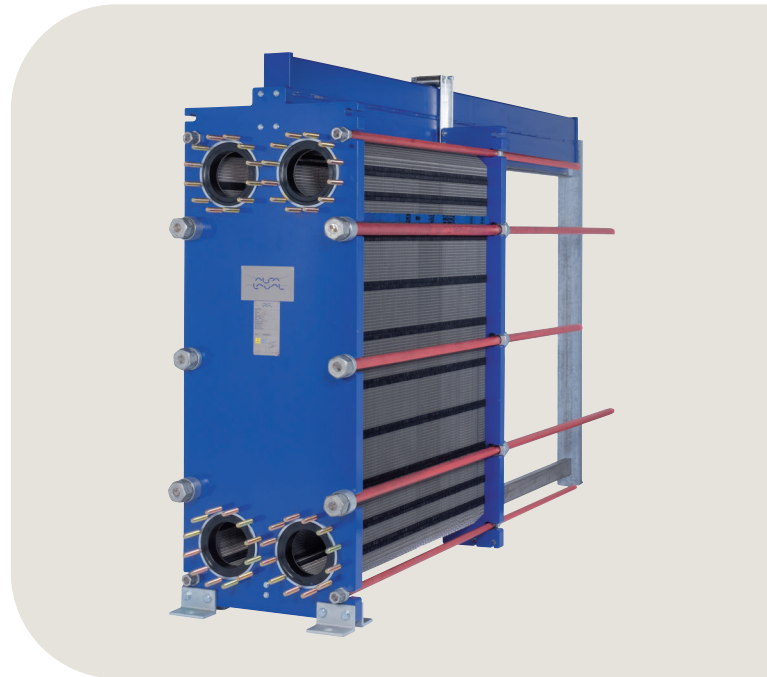

Valittavissa olevat kanavien koot ovat tässä mallissa:

- leveä/leveä 8/8 mm (0,31/0,31 tuumaa)
- leveä/kapea 11/5 mm (0,43/0,20 tuumaa)

Sovellukset

- Biotekniikka ja lääketieteellisyys
- Kemikaalit
- Energia ja kunnallistekniikka
- Elintarvike- ja panimoteollisuus
- Kaivosteollisuus, mineraalit ja pigmentit
- Sellu ja paperi
- Veden- ja jätteenkäsittely

Edut

- Pitkä käytettävyyssika likaantuvissa käyttökohteissa
- Hyvä energiatehokkuus - pienet käyttökustannukset
- Joustava kokoonpano – lämmönsiirtoaluetta voi muokata
- Helppo asentaa – kompakti malli
- Hyvä huollettavuus – helppo avata tarkistusta ja puhdistusta varten, helppo puhdistaa CIP-järjestelmällä
- Alfa Lavalin maailmanlaajuinen huoltoverkosto käytettävissä

Ominaisuudet

Jokainen yksityiskohta on tarkasti suunniteltu takaamaan parhaan suorituskyvyn, pitkän käytettävyyssajan ja helpon huollon. Saatavilla olevien ominaisuuksien valikoima, kokoonpanosta riippuen joitain ominaisuuksia ei välttämättä voi soveltaa:

- Viiden pisteen kohdistus
- Vahvistettu kannatin
- Suklaalevykuviainen jakoalue
- Liimattu tiiviste
- Clip-on -tiiviste
- Vuotokammio

- Laakerikotelot
- Kiinteä pultin kanta
- Pultin avaimenreikäaukko
- Nostokorvake
- Vuoraus
- Lukituslaatta
- Painelevyn rulla
- Kiristyspultin suojus

Alfa Lavalin 360°-palveluvalikoima

Laaja palvelutarjontamme huolehtii siitä, että Alfa Laval -laitteet toimivat parhaalla mahdollisella tavalla koko elinkaaren. Alfa Lavalin 360°-palveluvalikoima käsittää asennus-, puhdistus- ja korjauspalvelut sekä varaosat, teknisen dokumentaation ja vianmäärityksen. Kauttamme saatte myös vaihto-, entistys- ja valvontapalvelut sekä paljon muuta.

Koko kattavan palvelutarjontamme sekä yhteystietomme löytyvät sivustolta www.alfalaval.com/service.