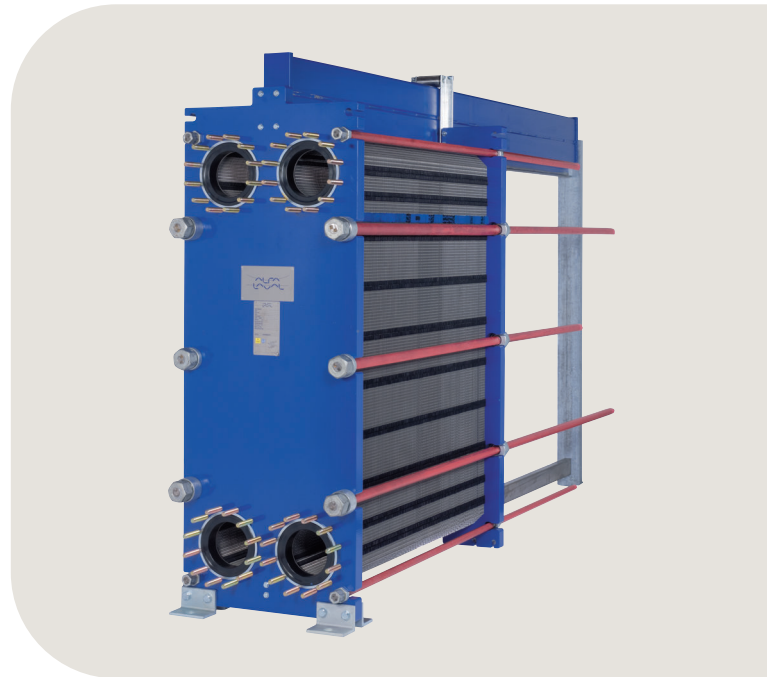

Packningsförsedd plattvärmväxlare för krävande tillämpningar

Introduktion

Alfa Laval Industrial semi-welded line används när packningar inte är lämpliga för ett av processmedierna. Semi-svetsade värmväxlare kan även motstå högre konstruktionstryck än helt packningsförsedda plattvärmväxlare.

Denna modell passar för många användningsområden och det finns en stor mängd plattor och packningar att tillgå.

Användningsområden

- Kemikalier
- Energi
- Livsmedel och drycker
- VVS/fjärrvärme och kyla
- Sjöfart och transporter
- Gruvdrift, mineraler och pigment
- Massa och papper
- Stål
- Vatten- och avfallsbehandling

Fördelar

- Hög energieffektivitet – låg driftkostnad
- Flexibel konfiguration – värmeöverföringsytan kan ändras
- Enkel installation – kompakt utförande
- Lättserverad – lätt att öppna för inspektion och rengöring och lätt att rengöra med CIP
- Tillgång till Alfa Laval's globala servicenätverk

Funktioner

Varje detalj är noggrant utformad för att säkerställa optimal prestanda, hög tillgänglighet och enkelhet i underhåll. Ett urval av tillgängliga egenskaper, beroende på konfiguration kanske vissa funktioner inte är tillämpliga:

- Fempunkts inriktning
- Förstärkt upphängning
- Chokladkaksmönstrad fördelningssyta
- Limmad packning
- Clip-on-packning
- Läckutrymme
- RefTight™ tätningssystem
- Lagerboxar
- Fast bultskalle
- Nyckelhålsformad bultöppning

- Lyftögla
- Foder
- Låsbricka
- Rulle för tryckplattan
- Dragbultsskydd
- Optimerad Alfa Laval-dräneringsanslutning

Alfa Laval's 360°-serviceportfölj

Vår omfattande serviceutbud säkerställer prestandan hos Alfa Laval's utrustning under hela dess livslängd. Alfa Laval's 360°-serviceportfölj omfattar installationstjänster, rengöring och reparation samt reservdelar, teknisk dokumentation och felsökning. Vi erbjuder även utbyte, eftermontering, övervakning och mycket mer.

Du hittar information om vårt kompletta tjänsteutbud och kontaktuppgifter på www.alfalaval.com/service.