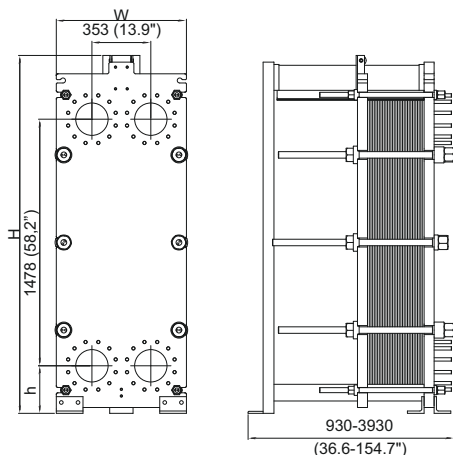

Mått ritning

Mått i mm (tum)

Typ	H	W	h
T20-FG	2146 (84,5")	780 (30,7")	285 (11,2")
T20-FS	2183 (85,9")	780 (30,7")	323 (12,7")

Tekniska data

Plattor	Typ	Fri kanal, mm (tum)
T20-BW	Semisvetsad	2.5 (0.098)
T20-MW	Semisvetsad	4.0 (0.16)