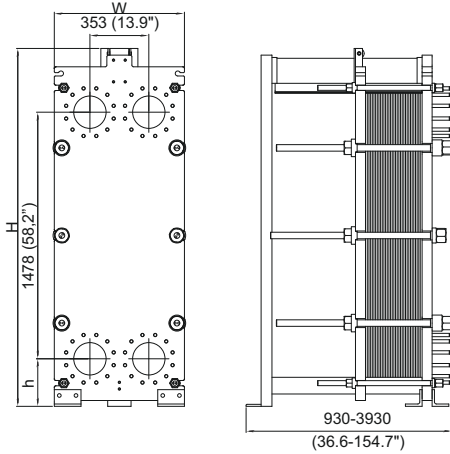

- Viiden pisteen kohdistus
- Vahvistettu kannatin
- Suklaalevykuviainen jakoalue
- Liimattu tiiviste
- Clip-on -tiiviste
- Vuotokammio
- RefTight™-tiivistysjärjestelmä

- Laakerikotelot
- Kiinteä pultin kanta
- Pultin avaimenreikäaukko
- Nostokorvake
- Vuoraus
- Lukituslaatta
- Painelevyn rulla
- Kiristyspultin suojus
- Optimoitu Alfa Lavalin poistoyhde

Mittakuva

Mitat mm (tuumaa)

Tyyppi	H	W	h
T20-FG	2146 (84.5")	780 (30.7")	285 (11.2")
T20-FS	2183 (85.9")	780 (30.7")	323 (12.7")

Tekniset tiedot

Levyt	Tyyppi	Vapaa kanava, mm (tuumaa)
T20-BW	Puolihitsattu	2.5 (0.098)
T20-MW	Puolihitsattu	4.0 (0.16)