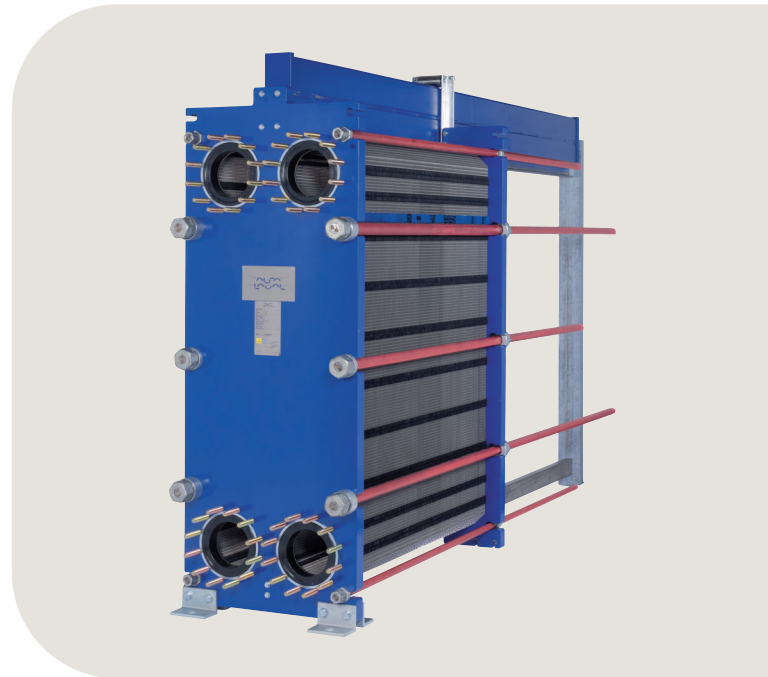

Moniin eri kohteisiin sopivaan malliin on saatavilla laaja valikoima levy- ja tiivistetyyppejä.

Sovellukset

- Kemikaalit
- Energia ja kunnallistekniikka
- Elintarvike- ja panimoteollisuus
- LVI- ja kylmätekniikka
- Meriteollisuus ja kuljetusala
- Kaivosteollisuus, mineraalit ja pigmentit
- Sellu ja paperi
- Teräs
- Veden- ja jätteenkäsittely

Edut

- Hyvä energiatehokkuus - pienet käyttökustannukset
- Joustava kokoonpano – lämmönsiirtoaluetta voi muokata
- Helppo asentaa – kompakti malli
- Hyvä huollettavuus – helppo avata tarkistusta ja puhdistusta varten, helppo puhdistaa CIP-järjestelmällä
- Alfa Lavalin maailmanlaajuinen huoltoverkosto käytettävissä

Ominaisuudet

Jokainen yksityiskohta on tarkasti suunniteltu takaamaan parhaan suorituskyvyn, pitkän käytettävyyssajan ja helpon huollon. Saatavilla olevien ominaisuuksien valikoima, kokoonpanosta riippuen joitain ominaisuuksia ei välttämättä voi soveltaa:

- Viiden pisteen kohdistus
- Vahvistettu kannatin
- Suklaalevykuviainen jakoalue
- Liimattu tiiviste
- Clip-on -tiiviste
- Vuotokammio
- RefTight™-tiivistysjärjestelmä

- Laakerikotelot
- Kiinteä pultin kanta
- Pultin avaimenreikäaukko
- Nostokorvake
- Vuoraus
- Lukituslaatta
- Painelevyn rulla
- Kiristyspultin suojus
- Optimoitu Alfa Lavalin poistoyhde

Alfa Lavalin 360°-palveluvalikoima

Laaja palvelutarjontamme huolehtii siitä, että Alfa Laval -laitteet toimivat parhaalla mahdollisella tavalla koko elinkaaren. Alfa Lavalin 360°-palveluvalikoima käsittää asennus-, puhdistus- ja korjauspalvelut sekä varaosat, teknisen dokumentaation ja vianmäärityksen. Kauttamme saatte myös vaihto-, entistys- ja valvontapalvelut sekä paljon muuta.

Koko kattavan palvelutarjontamme sekä yhteystietomme löytyvät sivustolta www.alfalaval.com/service.