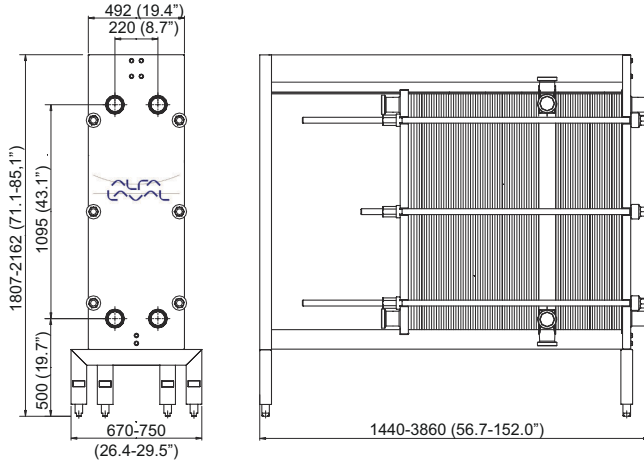

- Viiden pisteen kohdistus
- Nurkittain kohdistettava kohdistusjärjestelmä
- Suklaalevykuviainen jakoalue

- T-kiskon rulla
- Clip-on -tiiviste
- Vuotokammio
- Laakerikotelot
- Kiinteä pultin kanta
- Pultin avaimenreikäaukko
- Lukituslaatta
- Painelevyn rulla
- Yhdelevyn rulla
- Vaihdeettavat kulmaliitokset
- Säädetävät jalat
- 2-pisteinen jalkatuki palkissa
- Kiristuspultin suojuus

Mittakuva

Mitat mm (tuumaa)

Tekniset tiedot

Levyt	Tyyppi	Vapaa kanava, mm (tuumaa)
Clip 8	Yksilevyinen	4.0 (0.16)
Clip 8-G	Gemini (hygieeninen), kaksoisseinämä	4.0 (0.16)
Clip 8-WS	WideStream	4.0 (0.16)

Materiaalit