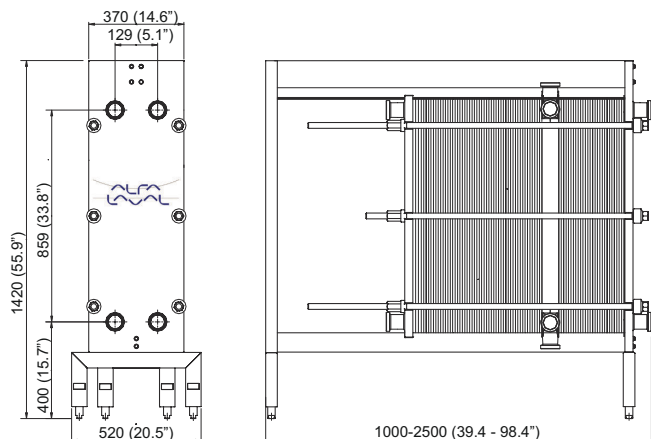

Deska v provedení Clip obsahuje vzor ve tvaru V určený pro hygienické podmínky. Vstupní body, rozváděcí oblast a tvar a hloubka lisování vzoru desky poskytují optimální výkon.

Pro viskózní produkty a produkty obsahující buničinu a vlákna jsou k dispozici desky WideStream se speciálním vzorem na desce a omezeným počtem styčných míst.

- Pětibodové vyrovnání
- Systém vyrovnání podle rohů
- Rozváděcí oblast s čokoládovým vzorem
- Válec tyče ve tvaru T
- Těsnění Clip-on
- Komora bez netěsností

- Ložiskové skříně
- Pevná hlava šroubu
- Otvor pro šroub
- Pojistná podložka
- Váleček přitlačné desky
- Zaměnitelné rohy
- Nastavitelné nohy
- 2bodová podpěra nohou na sloupku
- Kryt stahovacího šroubu

Rozměrový výkres

Rozměry v mm (palce)

Technické údaje

Desky	Typ	Volný kanál, mm (palce)
Clip 6	Jednoduchá deska	4.0 (0.16)
Clip 6-G	Gemini (hygienic), dvojitá stěna	4.0 (0.16)
Clip 6-WS	Široký proud	4.0 (0.16)