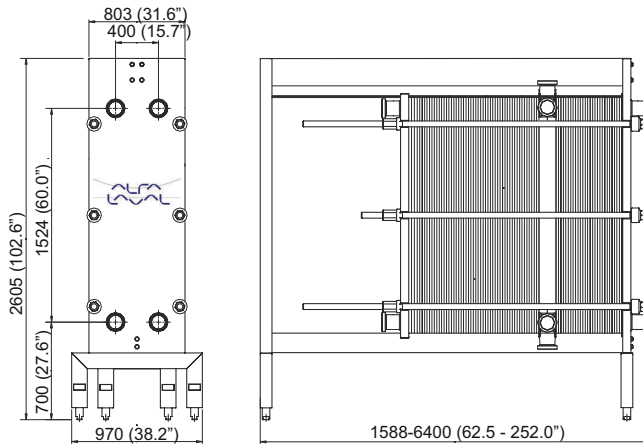

- Rolete da placa de conexão
- Cantoneiras intercambiáveis
- Pés ajustáveis
- Suporte de 2 pontos para os pés
- Proteção do parafuso de aperto

## Desenho dimensional

Medidas em mm (polegadas)