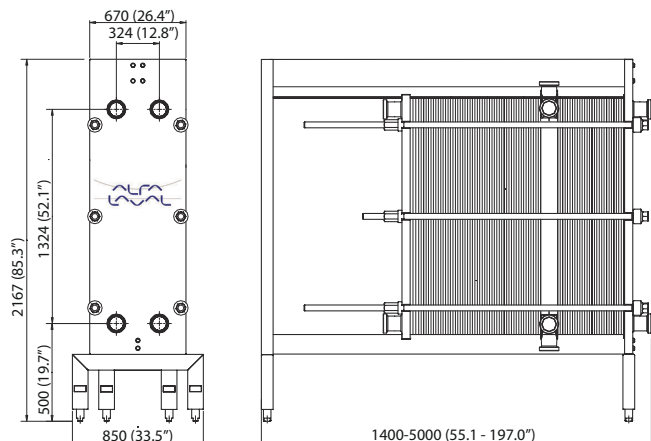

Allmänna anmärkningar för teknisk information

- Det globala erbjudandet som läggs fram i den här broschyren kanske inte är tillgänglig i alla regioner.
- En del kombinationer kan vara omöjliga att konfigurera.

Måttritning

Mått i mm (tum)

Utökad tryck- och temperaturklassning kan vara tillgänglig på begäran.

Anslutningar

DIN, SMS, Tri-CLAMP, BS/RJT samt IDF/ISO hankopplingar.

Tekniska data

Plattor	Typ	Fri kanal, mm (tum)
Clip 10	Enkelplåt	4.0 (0.16)
Clip 10-G	Gemini (hygienisk), Dubbelväggig	4.0 (0.16)

Material

Värmeöverföringsplattor	316/316L, 254 C-276 Ti
Fältpackningar	NBR, EPDM
Ringpackningar	NBR, EPDM
Anslutningar	Syrafast rostfritt stål
Stativ- och tryckplatta	Solitt rostfritt stål, pläterat rostfritt stål eller ytbelagt

Andra material kan vara tillgängliga på begäran.

Plattvärmväxlaren tillverkas enligt 3A-certifiering.

Packningarna tillverkas i enlighet med FDA:s regelverk.

Driftsdata

Ram, PV-kod	Max konstruktionstryck (barg/psig)	Max konstruktionstemperatur (°C/°F)
RM, pvcALS	10.0/145	150/302
RM, PED	10.0/145	150/302
RH, pvcALS	16.0/232	150/302
RH, PED	16.0/232	150/302
RD, PED	21.0/304	150/302

This document and its contents are subject to copyrights and other intellectual property rights owned by Alfa Laval Corporate AB. No part of this document may be copied, re-produced or transmitted in any form or by any means, or for any purpose, without Alfa Laval Corporate AB's prior express written permission. Information and services provided in this document are made as a benefit and service to the user, and no representations or warranties are made about the accuracy or suitability of this information and these services for any purpose. All rights are reserved.

Kontakta Alfa Laval

Aktuell kontaktinformation för Alfa Laval i alla länder finns på vår webbplats www.alfalaval.com