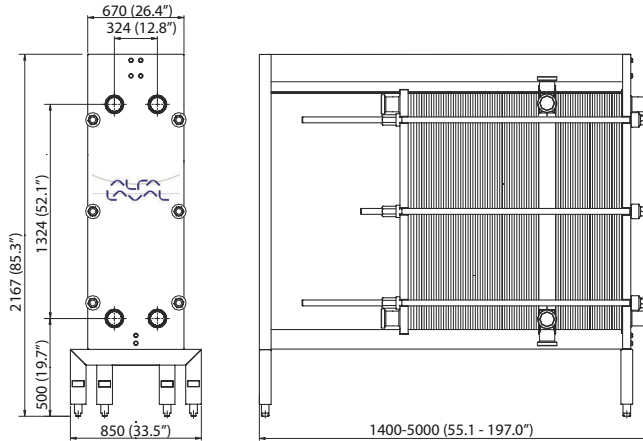

- Alinhamento de cinco pontos
- Sistema de alinhamento pelo canto da placa
- Área de distribuição padrão chocolate
- Trole para barra T
- Gaxeta Clip-on

- Câmara de vazamento
- Caixas de mancal
- Parafuso de cabeça fixa
- Abertura para montagem dos parafusos
- Arruela de pressão
- Rolete da placa de pressão
- Rolete da placa de conexão
- Cantoneiras intercambiáveis
- Pés ajustáveis
- Suporte de 2 pontos para os pés
- Proteção do parafuso de aperto

Desenho dimensional

Medidas em mm (polegadas)

Maiores valores de temperatura e pressão podem estar disponíveis mediante solicitação.

Conexões

Peças macho tipo DIN, SMS, Tri-CLAMP, BS/RJT e IDF/ISO.

Dados técnicos