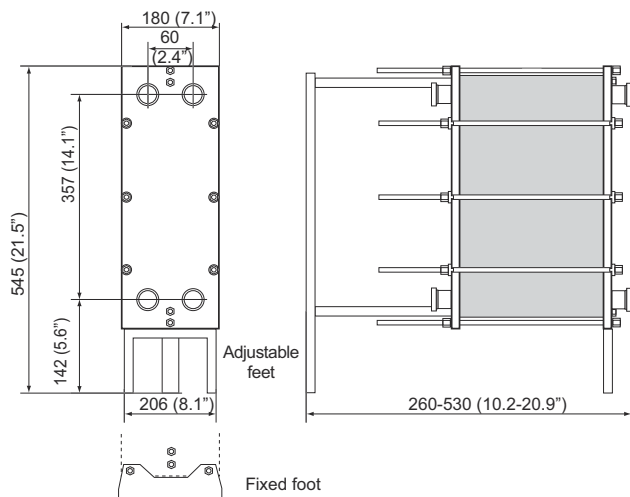

Disegno dimensionale

Dimensioni in mm (pollici)

Valori di pressione e temperatura maggiori possono essere disponibili su richiesta.

Connessioni

Parti maschio DIN, SMS, Tri-CLAMP, BS/RJT e IDF/ISO.

Dati tecnici