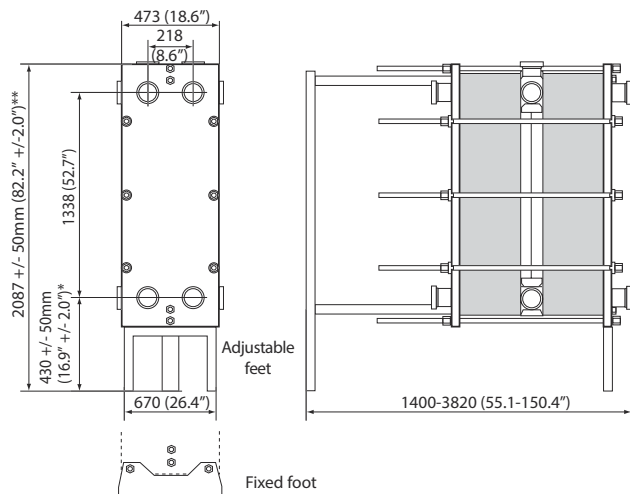

- Pięciopunktowa regulacja
- System ustawienia płyt - prowadnice narożne
- Część dystrybucyjna – wzór wytłoczenia „tabliczka czekolady”
- Uszczelka Clip-on
- Komora wyciekowa
- kasety zmniejszające tarcie
- Trwale zamocowany łeb śruby

Rysunek wymiarowy

Wymiary mm (cale)

Wyższe parametry w zakresie ciśnienia i temperatury mogą być dostępne na życzenie.

Połączenia

DIN, SMS, Tri-CLAMP, BS/RJT i elementy wewnętrzne IDF/ISO.

Dane techniczne

Płyty	Typ	Wolny kanał, mm (cale)
TL10-B	Pojedyncza płyta	2.0 (0.079)
TL10-P	Pojedyncza płyta	3.0 (0.12)