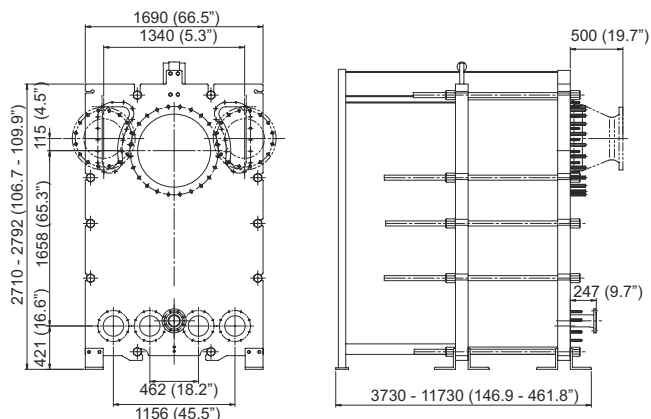

### Rozměrový výkres

Rozměry v mm (palce)

### Technické údaje

Desky	Typ	Volný kanál, mm (palce)
EC700-W	Polosvařovaný	6 / 6 (0.24 / 0.24)