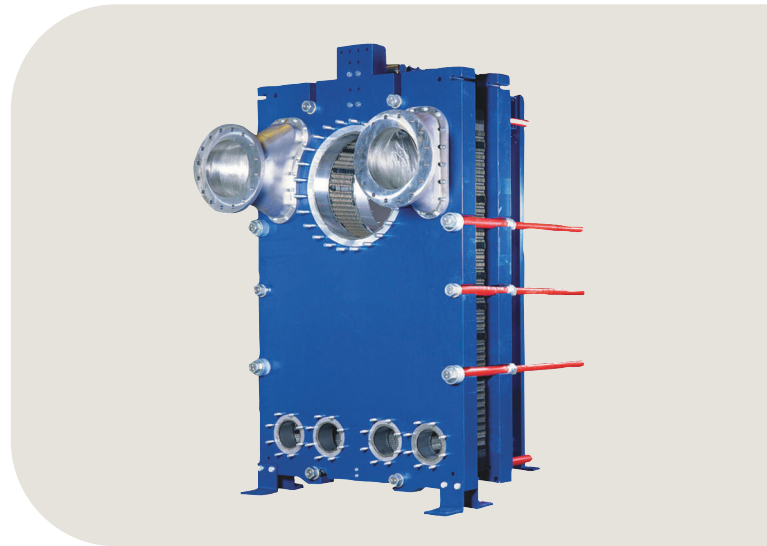

Rozebíratelný deskový výměník tepla pro odpařovací aplikace

Úvod

Alfa Laval AlfaVap je výparník s na míru vyrobenými stoupajícími tenkými deskami založený na polosvařované technologii společnosti Alfa Laval. K odpařování dochází v rozebíratelném kanálu, zatímco parní topné médium kondenzuje ve svařovaném kanálu. AlfaVap lze používat v odpařovacích systémech a jako termosifonový vařák. K dispozici je velký rozsah typů desek a těsnění.

Použití

- Biotechnologie a farmacie
- Chemický průmysl
- Energetika a veřejné služby
- Potravinářství a nápoje
- Zpracování vody a odpadů

Výhody

- Malý zádržný objem – rychlé spuštění a zastavení, stejně jako rychlé řízení procesu
- Vysoká energetická účinnost – nízké provozní náklady
- Snadná instalace – kompaktní provedení
- Vysoká provozuschopnost – lze snadno otevřít pro kontrolu a čištění, a lze snadno vyčistit pomocí čištění na místě
- Přístup ke globální servisní síti společnosti Alfa Laval

Vlastnosti

Každý detail je pečlivě navržen tak, aby zajišťoval optimální výkon, maximální dobu provozuschopnosti a snadnou údržbu. Výběr dostupných prvků, v závislosti na konfiguraci některé prvky nemusí být použitelné:

- Pětibodové vyrovnání
- Zesílený závěs
- Těsnění Clip-on
- Komora bez netěsností
- Ložiskové skříně
- Pevná hlava šroubu
- Otvor pro šroub
- Závěsné oko
- Obložení hrdel
- Pojistná podložka
- Váleček přítlačné desky
- Kryt stahovacího šroubu

Portfolio služeb Alfa Laval 360°

Naše rozsáhlá nabídka služeb zajišťuje nejvyšší výkon vašeho zařízení Alfa Laval po celou dobu jeho životního cyklu. Portfolio služeb Alfa Laval 360 zahrnuje instalační služby, čištění a opravy a také náhradní díly, technickou dokumentaci a řešení závad. Nabízíme také výměnu, přizpůsobení, monitoring a mnohem víc.

Pro informace o naší kompletní nabídce služeb a jak nás kontaktovat - navštivte www.alfalaval.com/service.