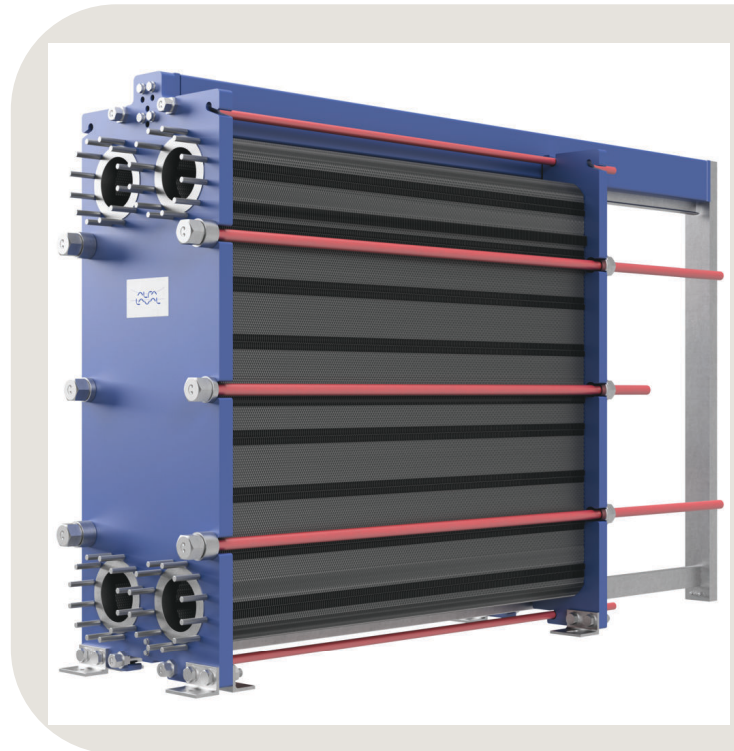

Alfa Laval AQ8T

Packningsförsedd plattvärmväxlare för flera användningsområden

Introduktion

Alfa Laval Industrial line är ett brett produktsortiment som används i praktiskt taget alla typer av industrier.

Denna modell passar för många användningsområden och det finns en stor mängd plattor och packningar att tillgå.

Användningsområden

- Bioteknik och läkemedel
- Kemikalier
- Energi
- Livsmedel och drycker
- Hemvård och personlig vård
- VVS/fjärrvärme och kyla
- Maskin- och tillverkningsindustri
- Sjöfart och transporter
- Gruvdrift, mineraler och pigment
- Massa och papper
- Halvledare och elektronik
- Stål
- Vatten- och avfallsbehandling

Fördelar

- Hög energieffektivitet – låg driftkostnad
- Flexibel konfiguration – värmeöverföringsytan kan ändras
- Enkel installation – kompakt utförande
- Lättserverad – lätt att öppna för inspektion och rengöring och lätt att rengöra med CIP
- Tillgång till Alfa Laval's globala servicenätverk

Funktioner

Varje detalj är noggrant utformad för att säkerställa optimal prestanda, hög tillgänglighet och enkelhet i underhåll. Ett urval av tillgängliga egenskaper, beroende på konfiguration kanske vissa funktioner inte är tillämpliga:

- Fempunkts inriktning
- Vals på T-skene
- CurveFlow™ fördelningsyta
- Limmad packning
- ClipGrip™-packningsfäste
- Förskjutet packningsspår
- OmegaPort™ ickecirkulära porthål
- Läckutrymme

- Förlängd mutter
- FlexFlow™ plattutförande
- Kompakt ram
- Lagerboxar
- Fast bultskalle
- Nyckelhålsformad bultöppning
- Lyftögla
- Foder
- Låsbricka
- Dragbultsskydd

Alfa Laval's 360°-serviceportfölj

Vår omfattande serviceutbud säkerställer prestandan hos Alfa Laval's utrustning under hela dess livslängd. Alfa Laval's 360°-serviceportfölj omfattar installationstjänster, rengöring och reparation samt reservdelar, teknisk dokumentation och felsökning. Vi erbjuder även utbyte, eftermontering, övervakning och mycket mer.

Du hittar information om vårt kompletta tjänsteutbud och kontaktuppgifter på www.alfalaval.com/service.