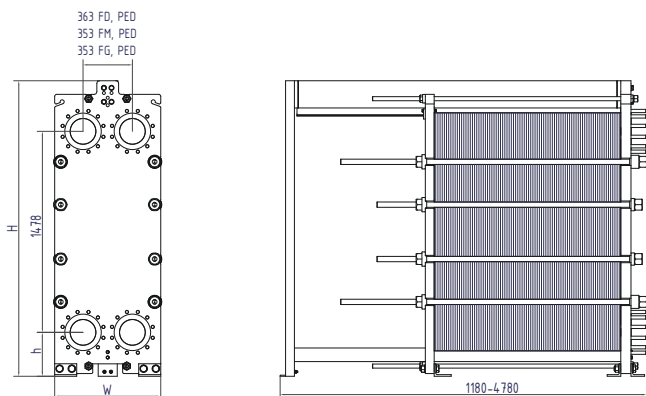

Allmänna anmärkningar för teknisk information

- Det globala erbjudandet som läggs fram i den här broschyren kanske inte är tillgänglig i alla regioner.
- En del kombinationer kan vara omöjliga att konfigurera.

Mått ritning

Mått i mm (tum)

Stativtyp	H	W	h
FM, PED	2082,5 (81,9")	755 (29,7")	280 (11,0")
FG, PED	2135 (84,0")	780 (30,7")	285 (11,2")
FD, PED	2173 (85,5")	780 (30,7")	313 (12,3")

Tekniska data

Plattor	Typ	Fri kanal, mm (tum)
T21-M	Enkelplåt	3.97 (0.15)

Material

Värmeöverföringsplattor	C-276, C-2000 304, 316, 254, C-276, C-2000, Alloy 33, G30, Ni, Ti
Fältpackningar	NBR, EPDM, FKM, HNBR
Flänsanslutningar	Metallfodrad: rostfritt stål, 254, C-276, D-205, TiPd, nickel, titan Gummifodrad: NBR
Stativ- och tryckplatta	Kolstål, epoxilackerad

Andra material kan vara tillgängliga på begäran.

Driftsdata

Stativtyp	Max konstruktionstryck (barg/psig)	Max konstruktionstemperatur (°C/°F)
FM, PED	10.4/151	150/302
FG, PED	16.0/232	180/356
FD, PED	25.0/362	180/356

Utökad tryck- och temperaturklassning kan vara tillgänglig på begäran.

Flänsanslutningar

Stativtyp	Anslutningsstandard
FM, PED	EN 1092-1 DN200 PN10
	ASME B16.5 Class 150 NPS 8
FG, PED	EN 1092-1 DN200 PN10
	EN 1092-1 DN200 PN16
	EN 1092-1 DN200 PN25
FD, PED	ASME B16.5 Class 150 NPS 8
	EN 1092-1 DN200 PN25
FD, PED	ASME B16.5 Class 300 NPS 8

Standard EN1092-1 motsvarar GOST 12815-80 och GB/T 9115.