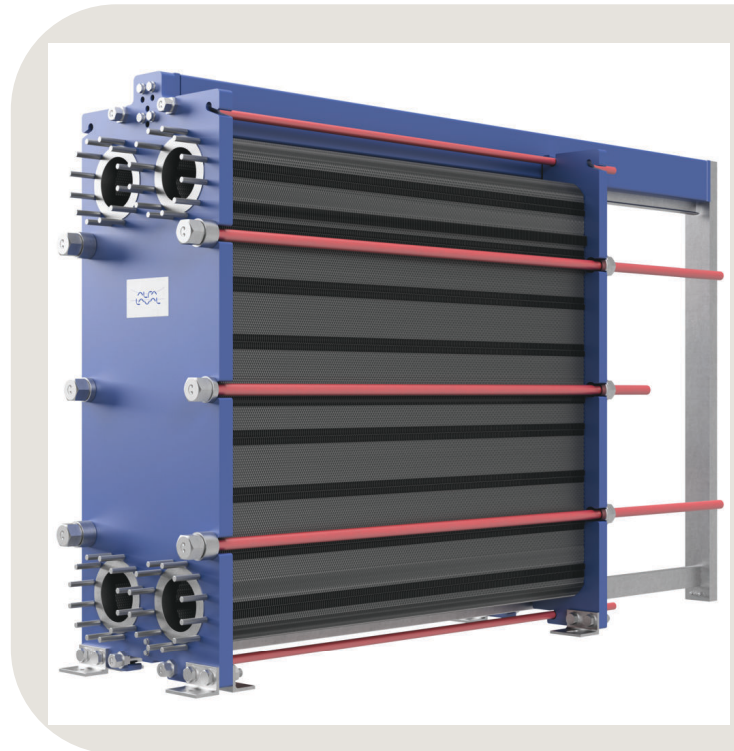

Tiivisteellinen levylämmönvaihdin moniin eri käyttötarkoituksiin

Esittely

Alfa Laval Industrial on laaja tuoteryhmä, jossa on tuotteita lähes kaikille teollisuudenaloille.

Moniin eri kohteisiin sopivaan malliin on saatavilla laaja valikoima levy- ja tiivistetyyppejä.

Sovellukset

- Biotekniikka ja lääketeollisuus
- Kemikaalit
- Energia ja kunnallistekniikka
- Elintarvike- ja panimoteollisuus
- Kodinhoito ja henkilökohtainen hygienia
- LVI- ja kylmätekniikka
- Koneteollisuus ja tuotanto
- Meriteollisuus ja kuljetusala
- Kaivosteollisuus, mineraalit ja pigmentit
- Sellu ja paperi
- Puolijohdeet ja elektroniikka
- Teräs
- Veden- ja jätteenkäsittely

Edut

- Hyvä energiatehokkuus - pienet käyttökustannukset
- Joustava kokoonpano – lämmönsiirtoaluetta voi muokata
- Helppo asentaa – kompakti malli
- Hyvä huollettavuus – helppo avata tarkistusta ja puhdistusta varten, helppo puhdistaa CIP-järjestelmällä
- Alfa Lavalin maailmanlaajuinen huoltoverkosto käytettävissä

Ominaisuudet

Jokainen yksityiskohta on tarkasti suunniteltu takaamaan parhaan suorituskyvyn, pitkän käytettävyyssajan ja helpon huollon. Saatavilla olevien ominaisuuksien valikoima, kokoonpanosta riippuen joitain ominaisuuksia ei välttämättä voi soveltaa:

- Viiden pisteen kohdistus
- T-kiskon rulla
- CurveFlow™-jakoalue
- Liimattu tiiviste
- ClipGrip™ tiivisteliite
- Offset gasket groove

- OmegaPort™ ovaalit liitinaukot
- Vuotokammio
- Soikea mutteri
- FlexFlow™ levymuotoilu
- Tilaa säästävä runko
- Laakerikotelot
- Kiinteä pultin kanta
- Pultin avaimenreikäaukko
- Nostokorvake
- Vuoraus
- Lukituslaatta
- Kiristyspultin suojus

Alfa Lavalin 360°-palveluvalikoima

Laaja palvelutarjontamme huolehtii siitä, että Alfa Laval -laitteet toimivat parhaalla mahdollisella tavalla koko elinkaaren. Alfa Lavalin 360°-palveluvalikoima käsittää asennus-, puhdistus- ja korjauspalvelut sekä varaosat, teknisen dokumentaation ja vianmäärityksen. Kauttamme saatte myös vaihto-, entistys- ja valvontapalvelut sekä paljon muuta.