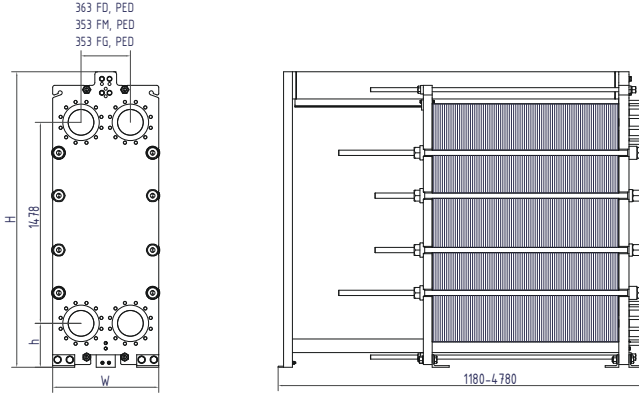

## Mittakuva

Mitat mm (tuumaa)

Runkotyyppi	H	W	h
FM, PED	2 082,5 (81,9")	755 (29,7")	280 (11,0")
FG, PED	2 135 (84,0")	780 (30,7")	285 (11,2")
FD, PED	2 173 (85,5")	780 (30,7")	313 (12,3")