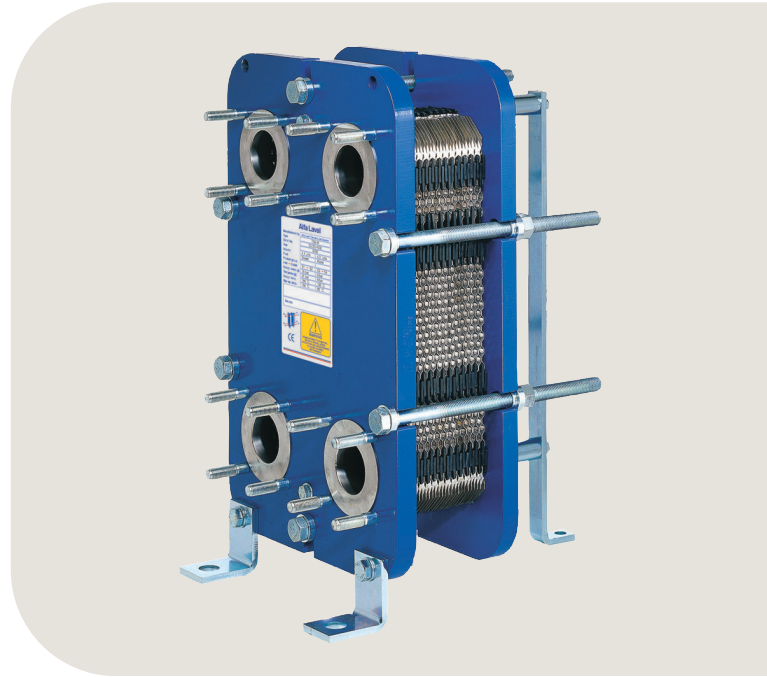

Vzhledem k poměrně krátké desce je tento model vhodný pro použití u programů s krátce trvajících teplotami, a je-li potřebný nízký pokles tlaku. K dispozici je velký rozsah typů desek a těsnění.

Použití

- Vytápění, ventilace, klimatizace

Výhody

- Vysoká energetická účinnost – nízké provozní náklady
- Flexibilní konfigurace – oblast přenosu tepla lze modifikovat
- Snadná instalace – kompaktní provedení
- Vysoká provozuschopnost – lze snadno otevřít pro kontrolu a čištění, a lze snadno vyčistit pomocí čištění na místě
- Přístup ke globální servisní síti společnosti Alfa Laval

Vlastnosti

Každý detail je pečlivě navržen tak, aby zajišťoval optimální výkon, maximální dobu provozuschopnosti a snadnou údržbu. Výběr dostupných prvků, v závislosti na konfiguraci některé prvky nemusí být použitelné:

- Systém vyrovnání podle rohů
- Rozváděcí oblast s čokoládovým vzorem
- Těsnění Clip-on
- Komora bez netěsností
- Pevná hlava šroubu
- Otvor pro šroub
- Závěsné oko
- Vložka
- Pojistná podložka
- Kryt stahovacího šroubu

Portfolio služeb Alfa Laval 360°

Naše rozsáhlá nabídka služeb zajišťuje nejvyšší výkon vašeho zařízení Alfa Laval po celou dobu jeho životního cyklu. Portfolio služeb Alfa Laval 360 zahrnuje instalační služby, čištění a opravy a také náhradní díly, technickou dokumentaci

a řešení závad. Nabízíme také výměnu, přizpůsobení, monitoring a mnohem víc.

Pro informace o naší kompletní nabídce služeb a jak nás kontaktovat - navštivte www.alfalaval.com/service.