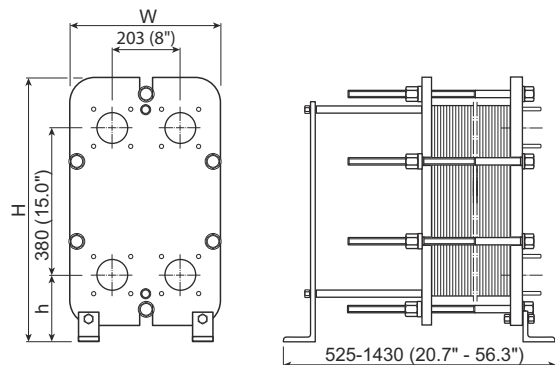

- Celková nabídka uvedená v tomto letáku nemusí být dostupná ve všech regionech
- Všechny kombinace nemusí být konfigurovatelné

Rozměrový výkres

Rozměry v mm (palce)

Typ rámu	H	W	h
FG	704 (27,7")	400 (15,7")	188 (7,4")
FD	704 (27,7")	410 (16,1")	188 (7,4")