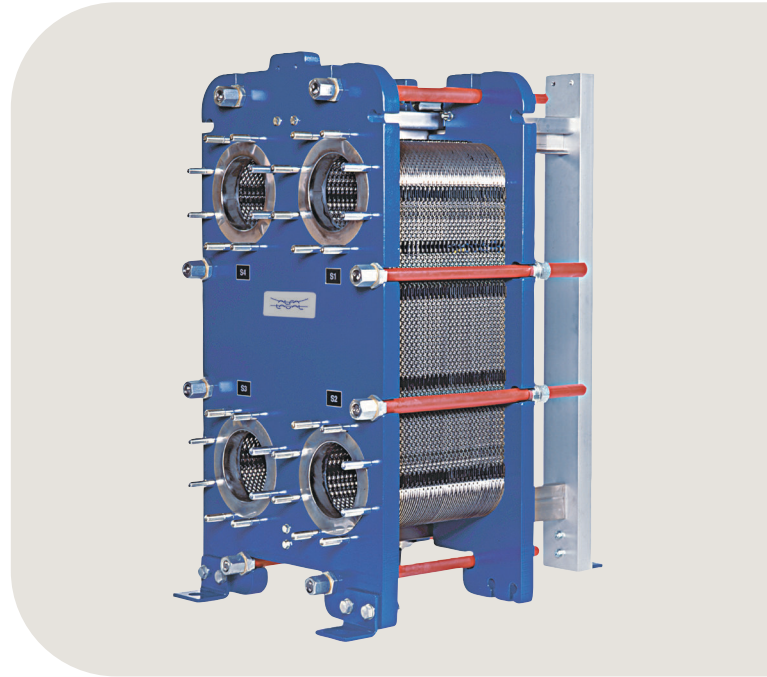

Vzhledem k poměrně krátké desce je tento model vhodný pro použití u programů s krátce trvajících teplotami, a je-li potřebný nízký pokles tlaku. K dispozici je velký rozsah typů desek a těsnění.

Použití

- Pětibodové vyrovnání
- Zesílený závěs
- Rozváděcí oblast s čokoládovým vzorem
- Lepené těsnění
- Těsnění Base-ad
- Komora bez netěsností
- Ložiskové skříně
- Pevná hlava šroubu
- Otvor pro šroub
- Závěsné oko
- Obložení hrdel
- Pojistná podložka
- Váleček přítlačné desky
- Kryt stahovacího šroubu