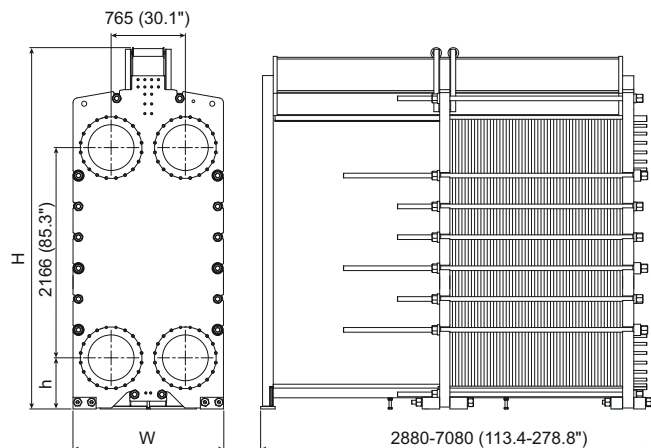

Rozměrový výkres

Rozměry v mm (palce)

Typ	H	W	h
TS50-FM	3433 (135,2")	1550 (61,0")	467 (18,4")
TS50-FG	3723 (146,6")	1550 (61,0")	467 (18,4")
TS50-FD	3723 (146,6")	1550 (61,0")	467 (18,4")

Počet šroubů se může měnit v závislosti na jmenovitém tlaku.