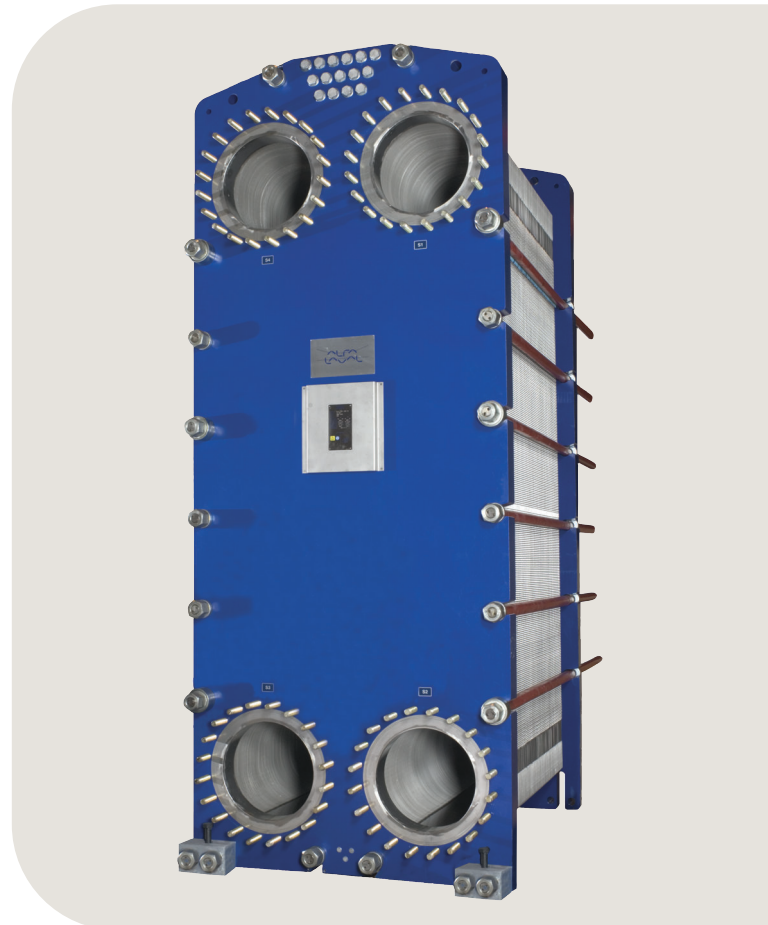

Dit model is ontworpen voor een hoge doorstroomcapaciteit en levert uitstekende thermische prestaties. Een ruime keuze aan plaat- en pakkingmodellen is leverbaar.

Toepassingen

- HVAC

Voordelen

- Hoge energie-efficiëntie – lage bedrijfskosten
- Flexibele configuratie – warmteoverdrachtoppervlak is aanpasbaar
- Eenvoudig te installeren – compact ontwerp
- Onderhoudsvriendelijk – gemakkelijk te openen voor inspectie en reiniging en gemakkelijk te reinigen via CIP
- Toegang tot wereldwijd servicenetwerk van Alfa Laval

- 5-puntsuitlijning
- Versterkte hanger
- Distributiezone met chocoladepatroon
- Gelijmde pakking
- Base-ad-pakking
- Lekkamer
- Lagerkasten
- Vaste boutkop
- Sleutelgatvormig boutgat
- Hijsoog
- Lining (bekleding)
- Borgring
- Drukplaatrol
- Spanboutkap