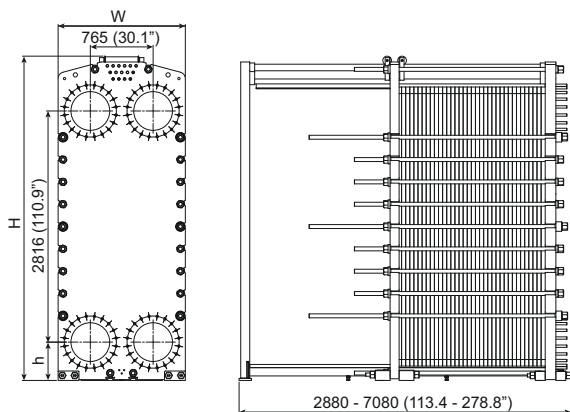

Maattekening

Afmetingen mm (inches)

Type	H	B	h
T50-FM	4095 (161.2")	1550 (61.0")	467 (18.4")
T50-FG	3951 (155.5")	1550 (61.0")	467 (18.4")
T50-FD	3951 (155.5")	1550 (61.0")	467 (18.4")

Het aantal spanbouten kan variëren in functie van de drukwaarde.

Technische gegevens

Platen	Type	Vrij kanaal, mm (inches)
T50-M	Enkele plaat	3.9 (0.15)

Materialen

Warmteoverdrachtplaten	316/316L Ti
Veldpakkingen	NBR, EPDM
Flensaansluitingen	Koolstofstaal Metaal bekleed: roestvrij staal, titanium
Frame en drukplaat	Koolstofstaal, met epoxy gecoat