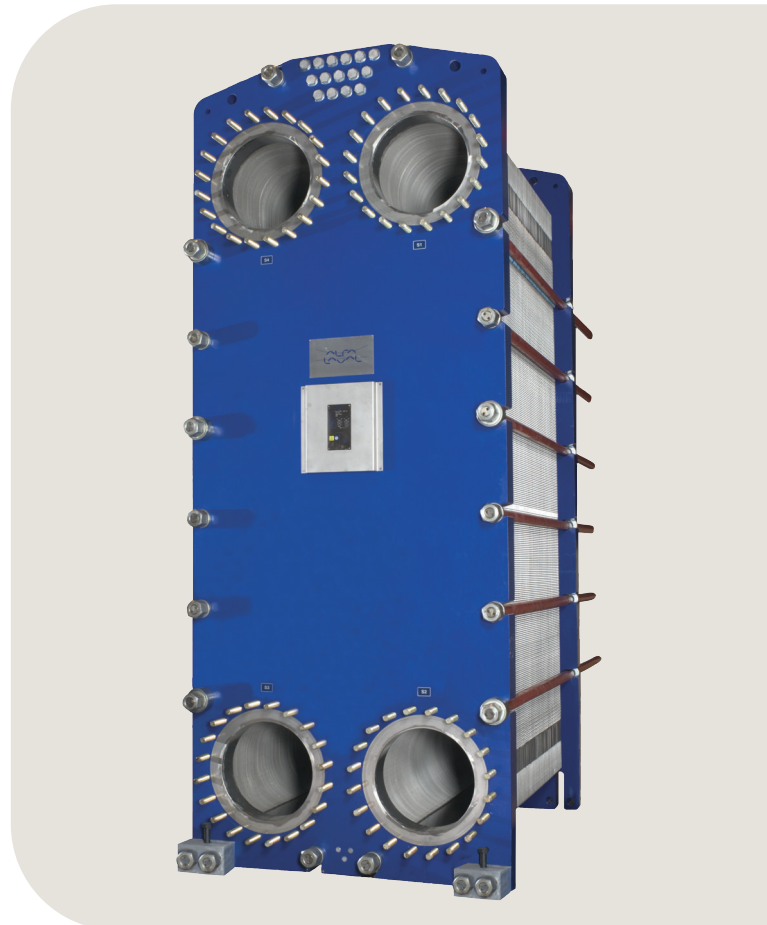

Tento model, který je navržen pro vysokou průchodnost, poskytuje vynikající tepelný výkon. K dispozici je velký výběr typů desek a těsnění.

Použití

- Vytápění, ventilace, klimatizace

Výhody

- Vysoká energetická účinnost – nízké provozní náklady
- Flexibilní konfigurace – oblast přenosu tepla lze modifikovat
- Snadná instalace – kompaktní provedení
- Vysoká provozuschopnost – lze snadno otevřít pro kontrolu a čištění, a lze snadno vyčistit pomocí čištění na místě
- Přístup ke globální servisní síti společnosti Alfa Laval

- Pětibodové vyrovnání
- Zesílený závěs
- Rozváděcí oblast s čokoládovým vzorem
- Lepené těsnění
- Těsnění Base-ad
- Komora bez netěsností
- Ložiskové skříně
- Pevná hlava šroubu
- Otvor pro šroub
- Závěsné oko
- Obložení hrdel
- Pojistná podložka
- Váleček přitlačné desky
- Kryt stahovacího šroubu

Technické údaje

Desky	Typ	Volný kanál, mm (palce)
T50-M	Jednoduchá deska	3.9 (0.15)

Materiály

Desky pro přenos tepla	316/316L Ti
Montážní těsnění	NBR, EPDM
Přírubová připojení	Uhlíková ocel Lemované kovem: nerezová ocel, titan
Rám a přítlačná deska	Uhlíková ocel, epoxidový nátěr