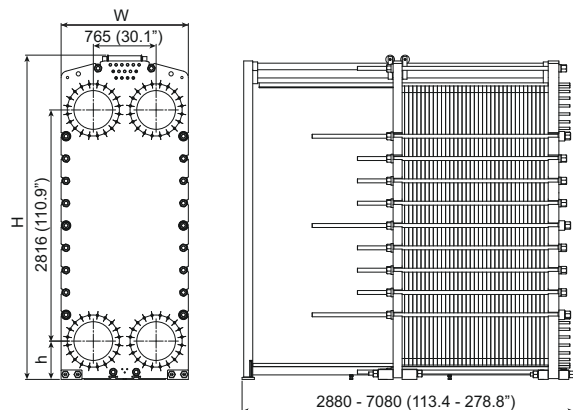

Rozměrový výkres

Rozměry v mm (palce)

Typ	H	W	h
T50-FM	4095 (161,2")	1550 (61,0")	467 (18,4")
T50-FG	3951 (155,5")	1550 (61,0")	467 (18,4")
T50-FD	3951 (155,5")	1550 (61,0")	467 (18,4")

Počet šroubů se může měnit v závislosti na jmenovitém tlaku.

Technické údaje

Desky	Typ	Volný kanál, mm (palce)
T50-M	Jednoduchá deska	3.9 (0.15)

Materiály

Desky pro přenos tepla	316/316L Ti
Montážní těsnění	NBR, EPDM
Přírubová připojení	Uhlíková ocel Lemované kovem: nerezová ocel, titan
Rám a přítlačná deska	Uhlíková ocel, epoxidový nátěr