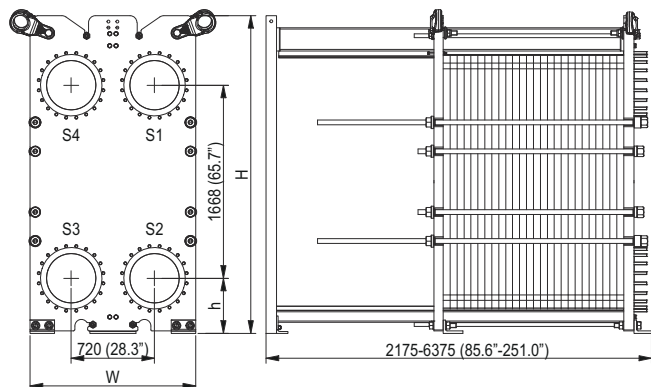

Mått ritning

Mått i mm (tum)

Stativtyp	H	W	h
FD	2745 (108,1")	1430 (56,3")	476 (18,7")
FG	2745 (108,1")	1430 (56,3")	476 (18,7")
FM	2745 (108,1")	1430 (56,3")	476 (18,7")

Tekniska data

Plattor	Typ	Fri kanal, mm (tum)
TS45-M	Enkelplåt	3.95 (0.155)