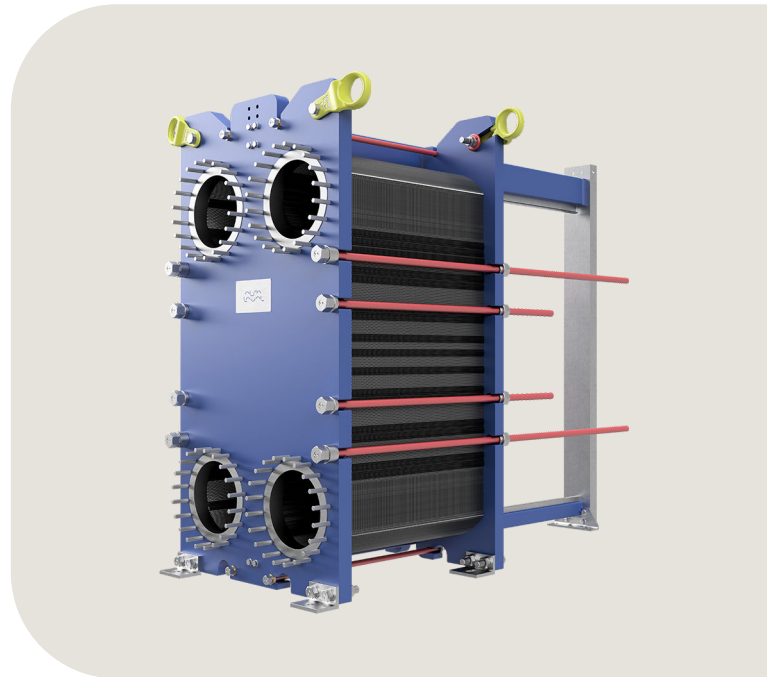

Alfa Laval AQ18TS

Packningsförsedd plattvärmväxlare för flera användningsområden

Introduktion

Alfa Laval AlfaQ™ är certifierad av AHRI® via certifieringsprogrammet Liquid to Liquid Heat Exchangers (vätska till vätska, LLHE), vilket säkerställer termiska prestanda enligt produktspecifikationerna.

Denna modell är utformad för högt genomströmningsflöde och har utmärkt termisk prestanda. Det finns ett stort urval av plattor och packningar.

Användningsområden

- VVS

Fördelar

- Hög energieffektivitet – låg driftkostnad
- Flexibel konfiguration – värmeöverföringsytan kan ändras
- Enkel installation – kompakt utförande
- Lättserverad – lätt att öppna för inspektion och rengöring och lätt att rengöra med CIP
- Tillgång till Alfa Lavals globala servicenätverk

Funktioner

Varje detalj är noggrant utformad för att säkerställa optimal prestanda, hög tillgänglighet och enkelhet i underhåll. Ett urval av tillgängliga egenskaper, beroende på konfiguration kanske vissa funktioner inte är tillämpliga:

- Fempunkts inriktning
- Vals på T-skene
- CurveFlow™ fördelningsyta
- ClipGrip™-packningsfäste
- Förskjutet packningsspår
- OmegaPort™ ickecirkulära porthål
- Läckutrymme
- FlexFlow™ plattutförande
- Lagerboxar
- Fast bultskalle
- Nyckelhålsformad bultöppning
- Lyftögla
- Foder
- Låsbricka
- Dragbultsskydd

Alfa Lavals 360°-serviceportfölj

Vår omfattande serviceutbud säkerställer prestandan hos Alfa Lavals utrustning under hela dess livslängd. Alfa Lavals 360°-serviceportfölj omfattar installationstjänster, rengöring och reparation samt reservdelar, teknisk dokumentation och felsökning. Vi erbjuder även utbyte, eftermontering, integritetstestning, övervakning och mycket mer.

Du hittar information om vårt kompletta tjänsteutbud och kontaktuppgifter på www.alfalaval.com/service.