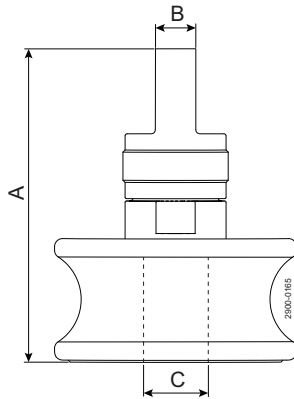

Toimintaperiaate

Urosliitin on varustettu kahdella induktiokytkimellä ja naarasliitin 0, 1 tai 2 osoitusrenkaalla. Näin näytteenottoventtiiliin voi olla liitettynä neljä eri poistoyhdettä.

- Ei osoitusrenkasta
- Sisempi osoitusrenkas
- Ulompi osoitusrenkas
- Sisempi ja ulompi osoitusrenkas

Osoitusrenkaiden mukaan vaihdellen järjestelmä tietää, mikä poistoyhde on liitettynä näytteenottoventtiiliin, mikä varmistaa, etteivät CIP-nesteet sekoitu. Liittimet on varustettu takaiskuventtiileillä vuotamisen ja siitä johtuvan nesteiden sekoittumisen välttämiseksi.

Naaraspikaliitântä takaiskuventtiilillä