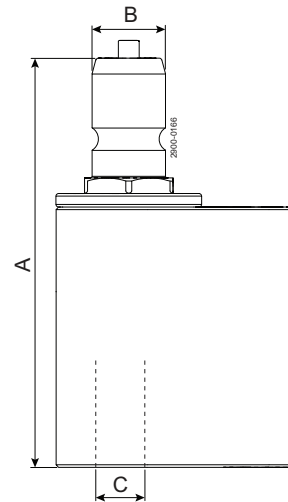

Urospikaliitântä takaiskuventtiilillä