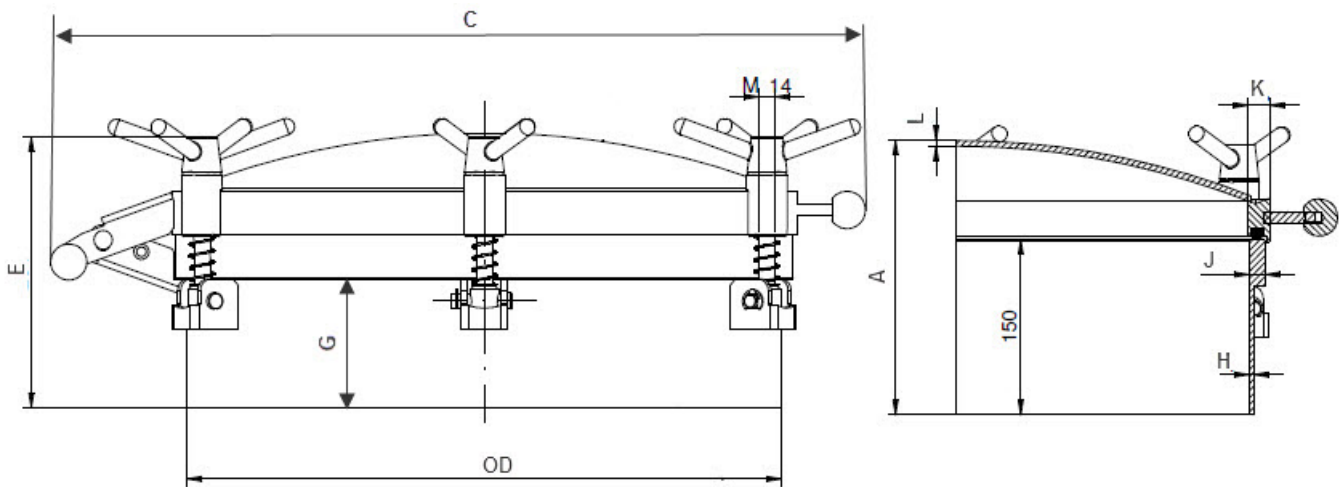

Matériaux

Couvercle et cadre : 1.4301 (304) ou 1.4404 (316L)

Pièces en matière plastique : Joints en nylon

(standard) : Joints EPDM

(en option) : NBR ou FPM ou Q (silicone)

État de surface : Décapé à l'acide

FPM (élastomère fluoré) 140°C

Taille	300	400	450	500	600
OD	306	406	461	509	611
C	483	594	488	701	803
A	211	221	231	232	247
E	247	247	253	253	253
G	82	82	67	67	67
F	13	13	14	14	14
K	15	15	18	18	18
J	4	4	5	5	5
Hauteur du cadre	150	150	150	150	150
Épaisseur du bâti	3	3	4	6	6
Poids (kg)	15.6	21.3	28.1	32.8	40.5