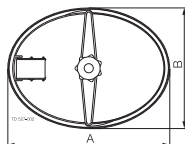

DONNÉES TECHNIQUES

Pression

Pression statique maxi. : 1,5 bar (150 kPa).

Pression de service positive maxi. : . . . 0 bar (0 kPa)

Pression de service négative maxi. : . . . 0,5 bar (50 kPa)

Pression d'essai : 2,25 bar (225 kPa).

Dimensions (mm)

Type	LKD 440 x 320
A	440
B	320
E	160
F	60
t	8
Épaisseur du couvercle	2

DONNÉES PHYSIQUES

Matériaux

Pièces en acier : 1.4301 (304) ou 1.4404 (316L)

Pièces en matière plastique : . . . Nylon

Joints (FDA) : EPDM, NBR, FPM ou Q (silicone)