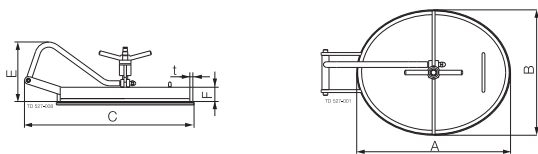

Quando è richiesta un'apertura di alta qualità

Alfa Laval Passo d'uomo - Coperchio ovale tipo LKD 535 x 435

Applicazione

Il passo d'uomo ovale di Alfa Laval LKD 535 x 435 è molto utilizzato su serbatoi e recipienti per l'industria lattiero-casearia. La caratteristica principale consiste nell'opzione per installazione con cerniera destra o sinistra

Principio di funzionamento

Aprire il coperchio allentando la maniglia. A scopo di ispezione, il coperchio può essere ripiegato all'interno del serbatoio. Se fosse necessario entrare fisicamente nel serbatoio il coperchio può essere rimosso dalla cerniera doppia o aperto verso l'esterno del serbatoio, secondo il modello. La guarnizione di tenuta è collocata igienicamente e non subisce gli influssi della pressione positiva o negativa all'interno del serbatoio.

Dimensioni (mm)

Tipo	LKD 535 x 435
A	535
B	435
C	663
E	257
F	(100) (60)
t	12
Spessore coperchio	3

DATI FISICI

Materiali

Parti in acciaio: 1.4301 (304) o 1.4404 (316L)
 Parti in plastica: Nylon
 Tenute (FDA): EPDM, NBR, FPM o Q (silicone)