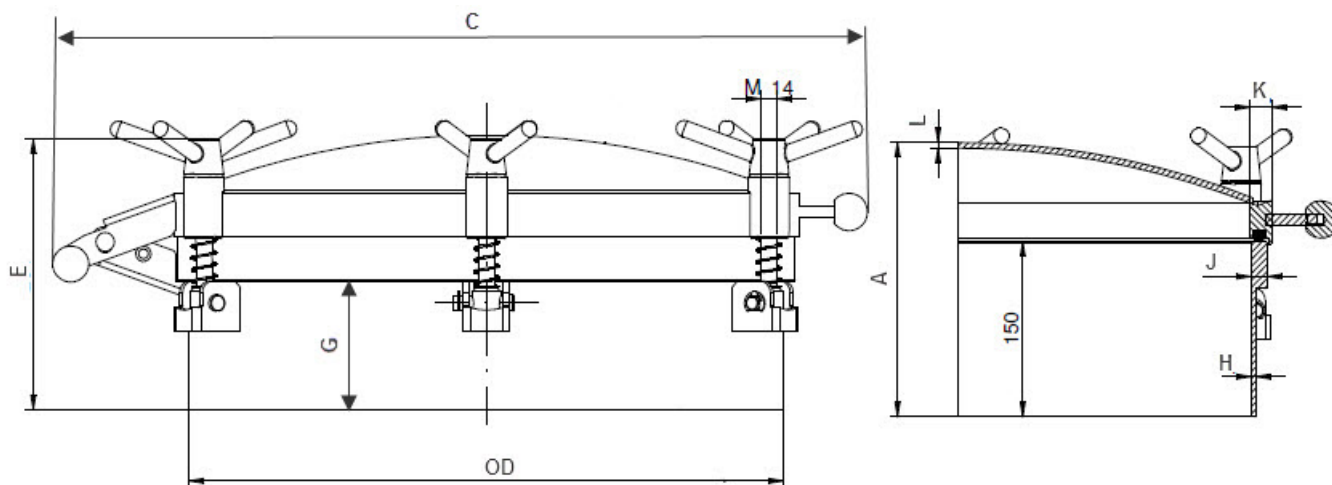

Фторкаучук 140°C

Размер	300	400	450	500	600
OD	306	406	461	509	611
C	483	594	488	701	803
A	211	221	231	232	247
E	247	247	253	253	253
G	82	82	67	67	67
F	13	13	14	14	14
K	15	15	18	18	18
J	4	4	5	5	5
Высота рамы	150	150	150	150	150
Толщина рамы	3	3	4	6	6
Вес (кг)	15.6	21.3	28.1	32.8	40.5