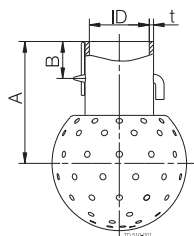

DATI TECNICI

Schema di spruzzatura per LKRK

La sfera di lavaggio da 64 mm è disponibile con fori da 2 mm. La sfera di lavaggio da 94 mm è disponibile con fori da 2 mm oppure 3 mm. (Vedere diagrammi di portata).

Versione F

Versione T

Versione B

OD = Diametro esterno

ID = Diametro interno

I disegni delle dimensioni/selezione e installazione sono disponibili nello strumento CAS di Alfa Laval per i sistemi di lavaggio per serbatoi.

DATI FISICI

Materiali

Alloggiamento e gruppo della testa di spruzzatura: 316L (UNS S31603)
Finitura: Lucida

Raccordi LKRK

Tipo LKRK 64:
Tubo ISO: 25 mm
Tubo DIN: DN25 - tubo gamma 1 e 2
Tipo LKRK 94:
Tubo ISO: 51 mm
Tubo DIN: DN50 - tubo gamma 1 e 2

Dimensioni (mm)

Misura	64 (1")	94 (2")
A	58	77.5
B	17.5	22.5
Tubo US ID	25.7	51.6
ISO tubo OD/ID/t	28.5/25.5/1.5	54.4/51.4/1.5
DIN tubo OD/ID/t	32.5/28.5/2	54.4/52.4/1
Tubo gamma 1		
DIN tubo OD/ID/t	34.2/29.5/2.35	57.4/53.4/2
Tubo gamma 2		
Peso, kg	0.2	0.3