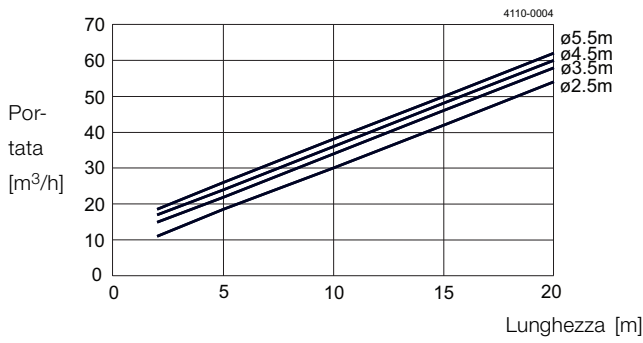

Portata richiesta/Serbatoio orizzontale