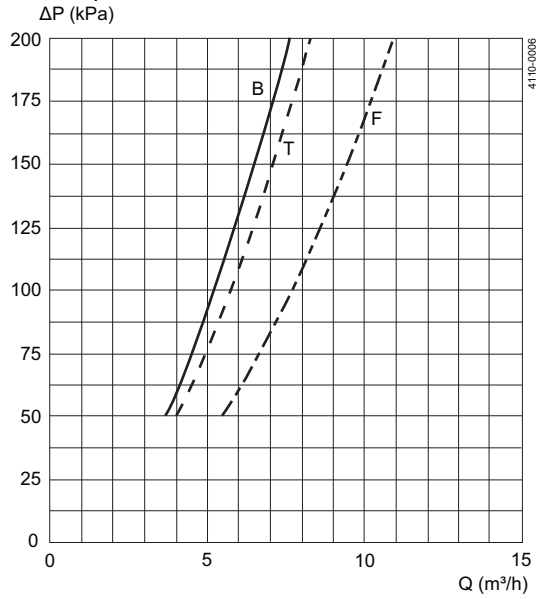

DATI TECNICI

Schema di spruzzatura per LKRK

La sfera di lavaggio da 64 mm è disponibile con fori da 2 mm. La sfera di lavaggio da 94 mm è disponibile con fori da 2 mm oppure 3 mm. (Vedere diagrammi di portata).

Dimensioni (mm)

Misura	64 (1")	94 (2")
A	58	77.5
B	17.5	22.5
Tubo US ID	25.7	51.6
ISO tubo OD/ID/t	28.5/25.5/1.5	54.4/51.4/1.5
DIN tubo OD/ID/t	32.5/28.5/2	54.4/52.4/1
Tubo gamma 1		
DIN tubo OD/ID/t	34.2/29.5/2.35	57.4/53.4/2
Tubo gamma 2		
Peso, kg	0.2	0.3

Portata richiesta/Serbatoio orizzontale

Portata richiesta/Serbatoio verticale

Diagrammi di capacità - LKRK

Tipo LKRK 64 con 2 mm fori:
foratura sul fondo, foratura alla sommità, interamente forato

Tipo LKRK 94 con 3 mm fori, 51 mm (DN50) tubo:
foratura sul fondo, foratura alla sommità, interamente forato