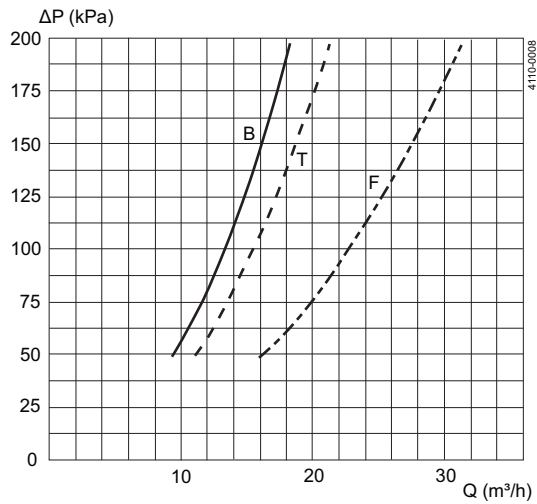

Dimensioni (mm)

Misura	64 (1")	94 (2")
A	58	77.5
B	17.5	22.5
Tubo US ID	25.7	51.6
ISO tubo OD/ID/t	28.5/25.5/1.5	54.4/51.4/1.5
DIN tubo OD/ID/t	32.5/28.5/2	54.4/52.4/1
Tubo gamma 1		
DIN tubo OD/ID/t	34.2/29.5/2.35	57.4/53.4/2
Tubo gamma 2		
Peso, kg	0.2	0.3

Portata richiesta/Serbatoio orizzontale

Portata richiesta/Serbatoio verticale

Diagrammi di capacità - LKRK

Tipo LKRK 64 con 2 mm fori:
foratura sul fondo, foratura alla sommità, interamente forato

Tipo LKRK 94 con 3 mm fori, 51 mm (DN50) tubo:
foratura sul fondo, foratura alla sommità, interamente forato