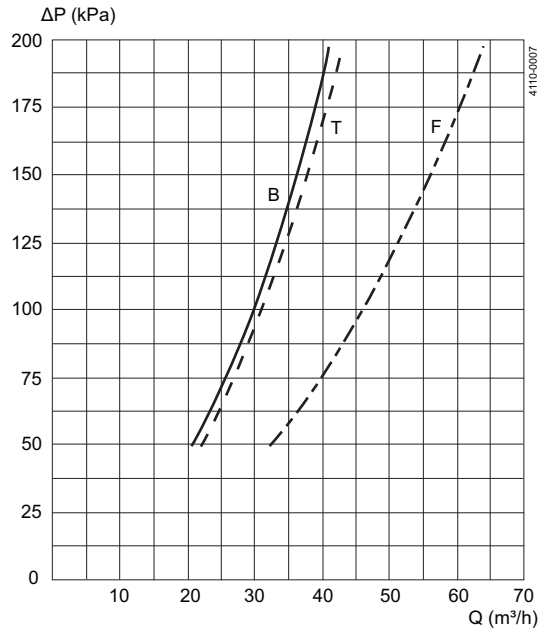

Dimensioni (mm)

Misura	64 (1")	94 (2")
A	58	77.5
B	17.5	22.5
Tubo US ID	25.7	51.6
ISO tubo OD/ID/t	28.5/25.5/1.5	54.4/51.4/1.5
DIN tubo OD/ID/t	32.5/28.5/2	54.4/52.4/1
Tubo gamma 1		
DIN tubo OD/ID/t	34.2/29.5/2.35	57.4/53.4/2
Tubo gamma 2		
Peso, kg	0.2	0.3

Portata richiesta/Serbatoio orizzontale

Portata richiesta/Serbatoio verticale

Diagrammi di capacità - LKRK

Tipo LKRK 64 con 2 mm fori:
foratura sul fondo, foratura alla sommità, interamente forato

Tipo LKRK 94 con 3 mm fori, 51 mm (DN50) tubo:
foratura sul fondo, foratura alla sommità, interamente forato