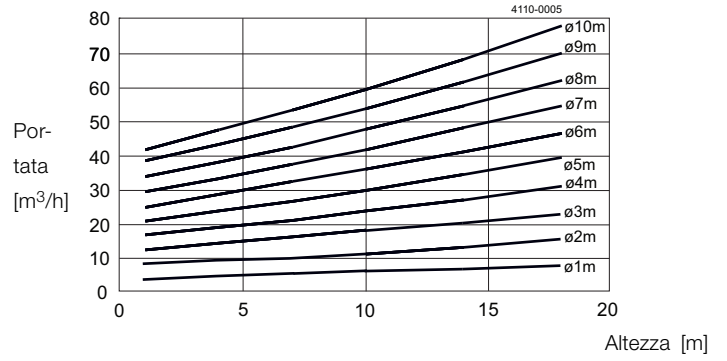

Portata richiesta/Serbatoio verticale