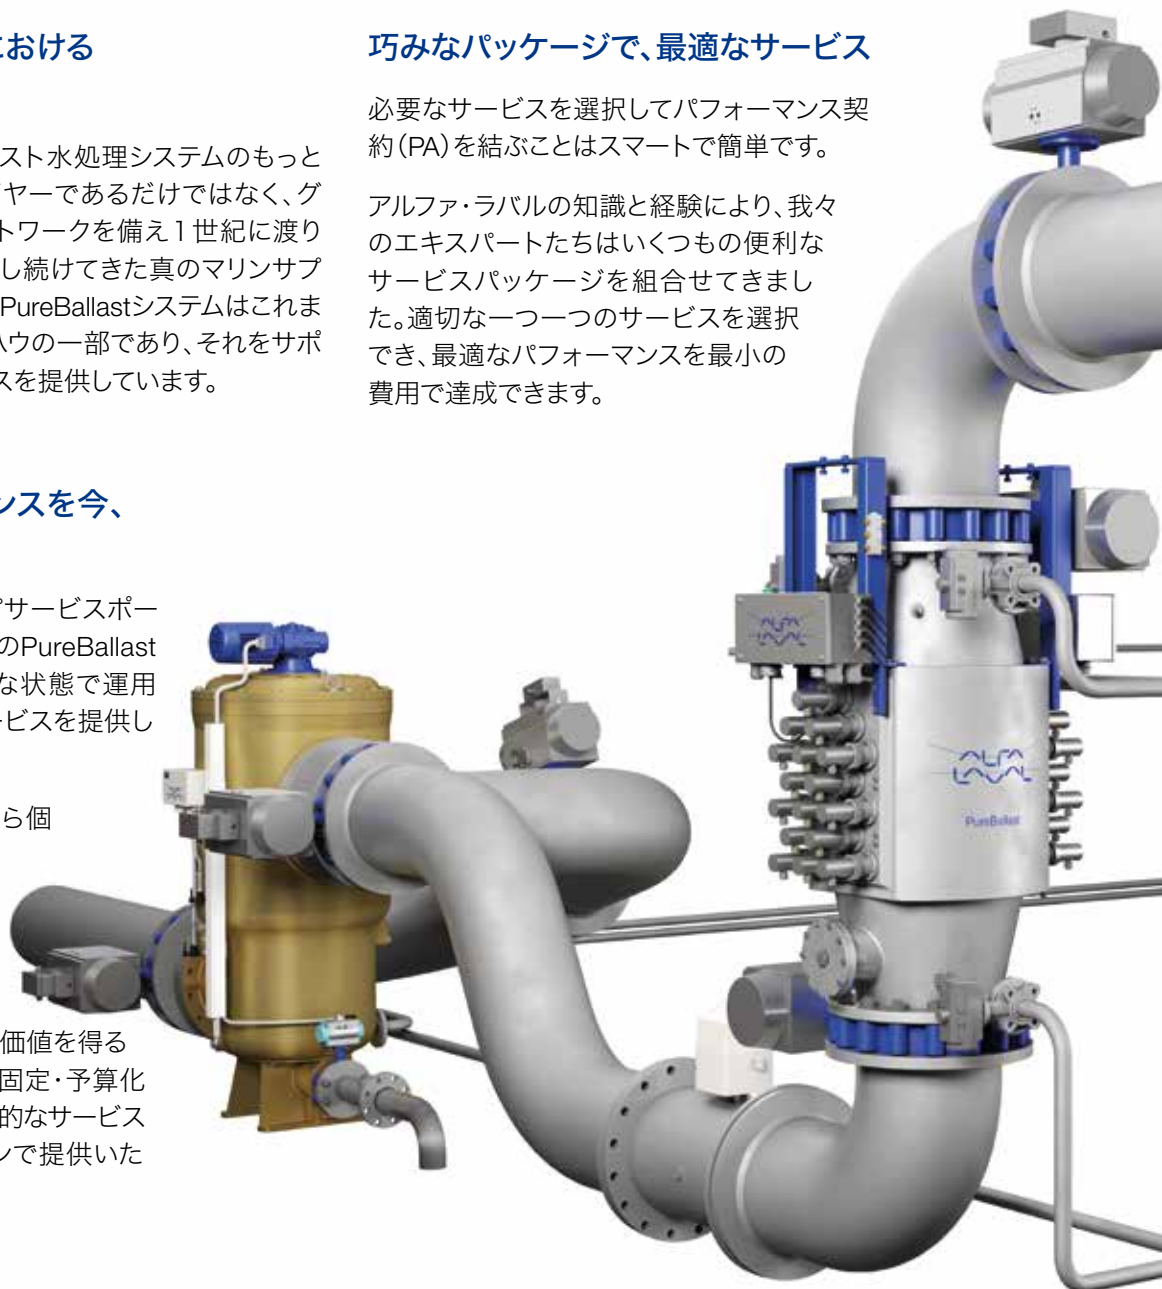

Safeguard your investment

バラスト水処理システムはある目的のための重要な投資です：環境コンプライアンスの確実な遂行。

アルファ・ラバルのPureBallastはコンプライアンステクノロジーの賢い選択です。

そして、アルファ・ラバルが提供する柔軟なサービスを賢く選択することでその持続的パフォーマンスを得ることができます。

コンプライアンスにおける パートナー

アルファ・ラバルはバラスト水処理システムのもっとも経験豊富なサプライヤーであるだけでなく、グローバルサービスネットワークを備え1世紀に渡り製品とサービスを提供し続けてきた真のマリンサプライヤーです。お客様のPureBallastシステムはこれまで培ったすべてのノウハウの一部であり、それをサポートする幅広いサービスを提供しています。

最高のパフォーマンスを今、 そして将来まで

アルファ・ラバルの360°サービスポートフォリオにて、お客様のPureBallastシステムを常にベストな状態で運用できるように多くのサービスを提供しています。

多くのサービスの中から個別に利用できる一方、オーダーメイドスタイルで最適な組合せをアルファ・ラバルとパフォーマンス契約 (PA) を結ぶことにより、最大価値を得ることができます。皆様の固定・予算化された費用に対し、理想的なサービスを柔軟なソリューションで提供いたします。

巧みなパッケージで、最適なサービス

必要なサービスを選択してパフォーマンス契約 (PA) を結ぶことはスマートで簡単です。

アルファ・ラバルの知識と経験により、我々のエキスパートたちはいくつもの便利なサービスパッケージを組合せてきました。適切な一つ一つのサービスを選択でき、最適なパフォーマンスを最小の費用で達成できます。